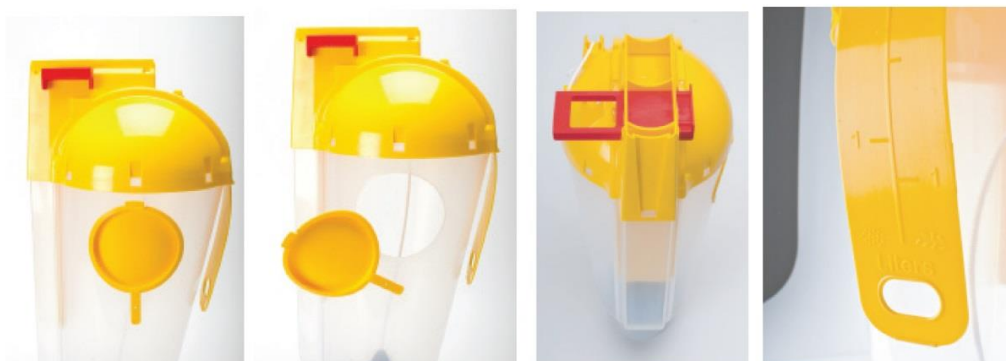

АДАПТЕР К ТРУБЕ  
КОРМОРАЗДАЧИ

Груша с двойным противовесом, внешним и внутренним.

Быстрая регулировка

Прозрачный корпус.

Задвижка с тремя позициями: открыто/закрыто и медикаменты.

Систему регулировки можно разблокировать.

## FIVE

Широкий люк на  
фронтальной части

Люк для  
открытия/ закрытия

Задвижка для дозирования

Новый дозатор FIVE имеет объем 7 л, оснащен грушей, поставляется в разобранном виде, что позволяет значительную экономию транспортных расходов, до 50%.

Дизайн дозатора FIVE был специально разработан для легкого и быстрого монтажа.

Объем 7 л

Поставляется в разобранном виде

Подходит для системы открытия с тросом и с трубой

Легко регулируется

Используется на ожидании и опоросе